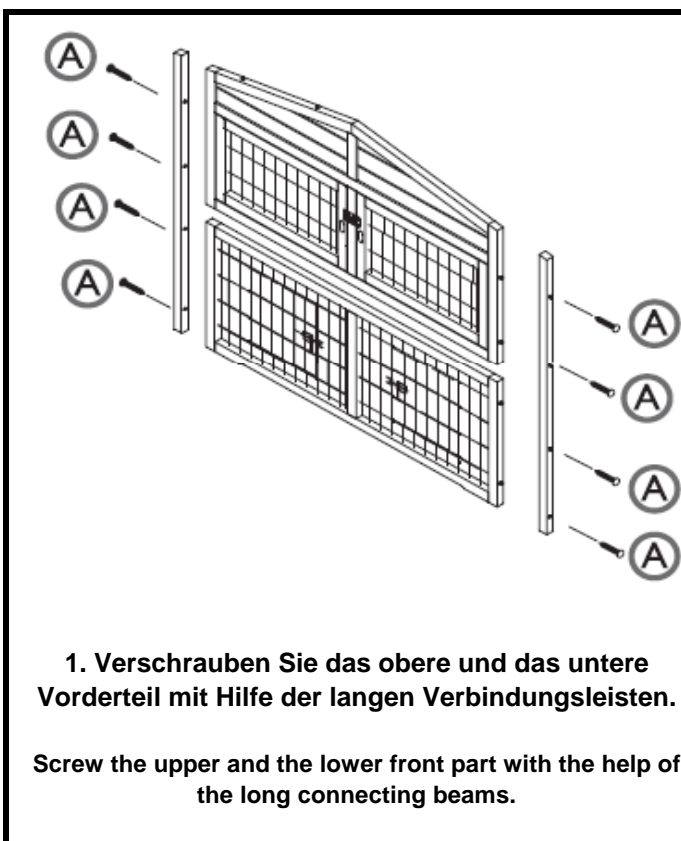

Kleinteileset / Small parts				
A			22	62324-60
B			9	
C	Senkkopfschraube Countersunk screw		9	
D			9	
E			3	
F	Linsenkopfschraube mit Mutter Rounded head screw with nut		3	6235-51
G	Senkkopfschraube Countersunk screw		4	
	Fixierung für Rampe Fixation for ramp		1	
	Verriegelungsherz Lock heart		1	6235-61 6235-60
	Fangband, links/rechts Check strap, left/right		1/1	