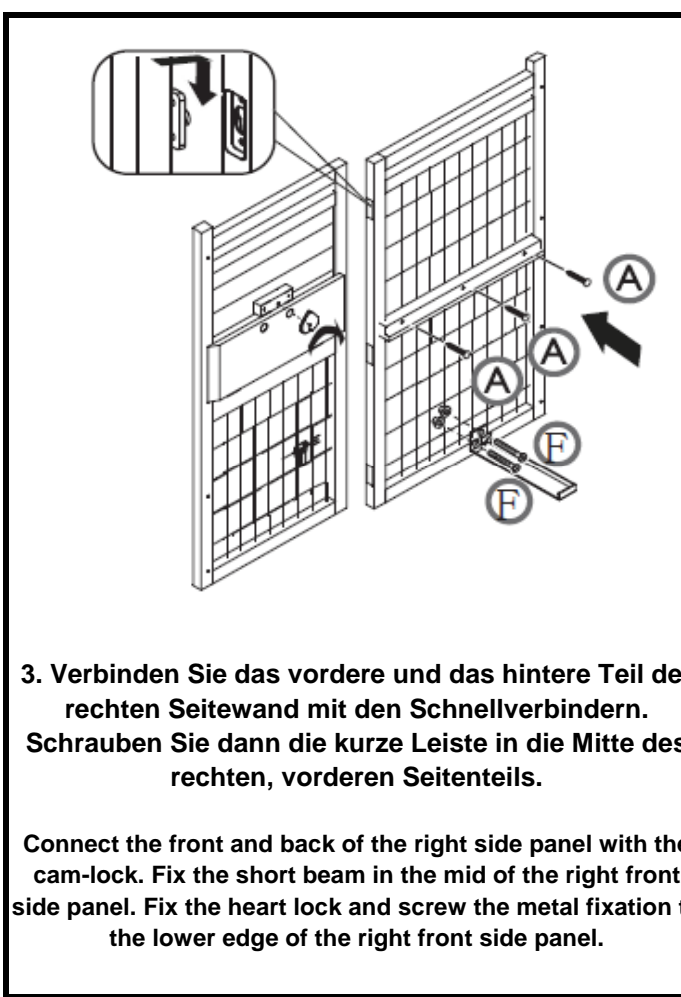

Kleinteileset / Small parts				
A			22	62324-60
B			9	
C	Senkkopfschraube Countersunk screw		9	
D			9	
E			3	
F	Linsenkopfschraube mit Mutter Rounded head screw with nut		3	6235-51
G	Senkkopfschraube Countersunk screw		4	
	Fixierung für Rampe Fixation for ramp		1	
	Verriegelungsherz Lock heart		1	6235-61 6235-60
	Fangband, links/rechts Check strap, left/right		1/1	