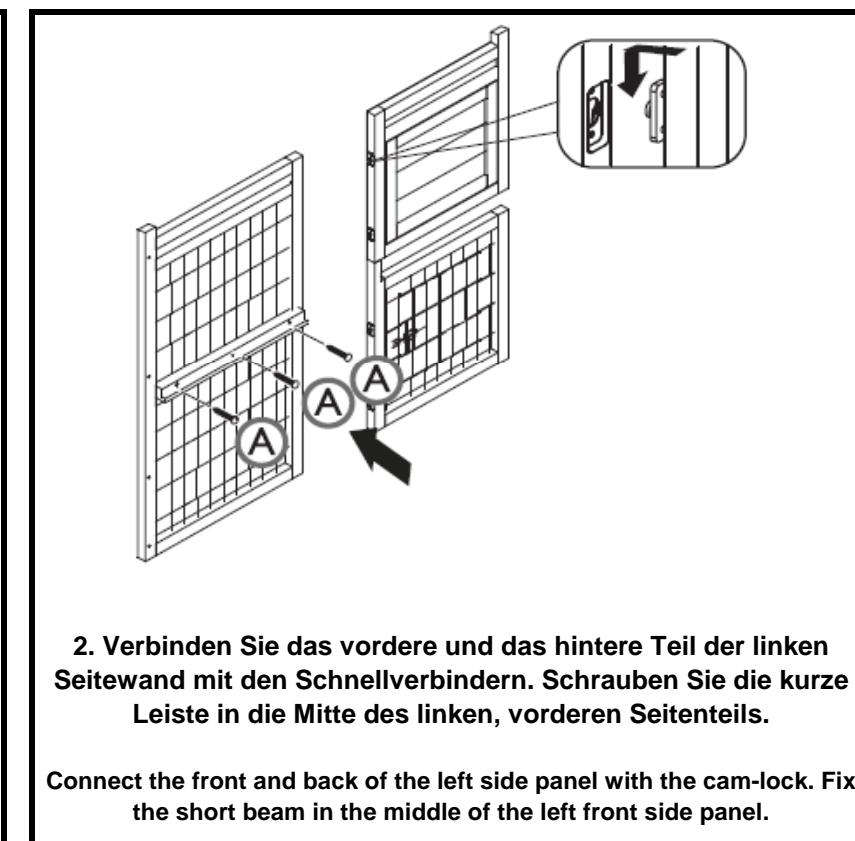

Kleinteileset / Small parts				
A			22	62324-60
B			9	
C	Senkkopfschraube Countersunk screw		9	
D			9	
E			3	
F	Linsenkopfschraube mit Mutter Rounded head screw with nut		3	6235-51
G	Senkkopfschraube Countersunk screw		4	
	Fixierung für Rampe Fixation for ramp		1	
	Verriegelungsherz Lock heart		1	6235-61 6235-60
	Fangband, links/rechts Check strap, left/right		1/1	