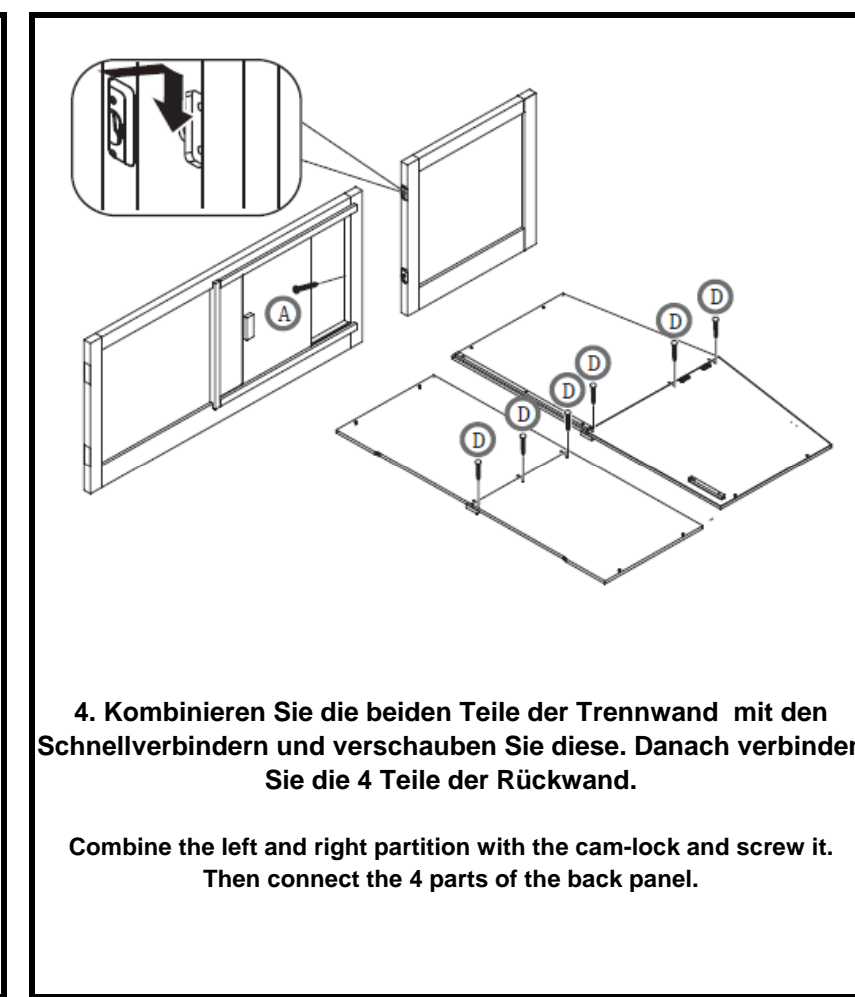

Kleinteileset / Small parts				
A			22	62324-60
B			9	
C	Senkkopfschraube Countersunk screw		9	
D			9	
E			3	
F	Linsenkopfschraube mit Mutter Rounded head screw with nut		3	6235-51
G	Senkkopfschraube Countersunk screw		4	
	Fixierung für Rampe Fixation for ramp		1	
	Verriegelungsherz Lock heart		1	6235-61 6235-60
	Fangband, links/rechts Check strap, left/right		1/1	