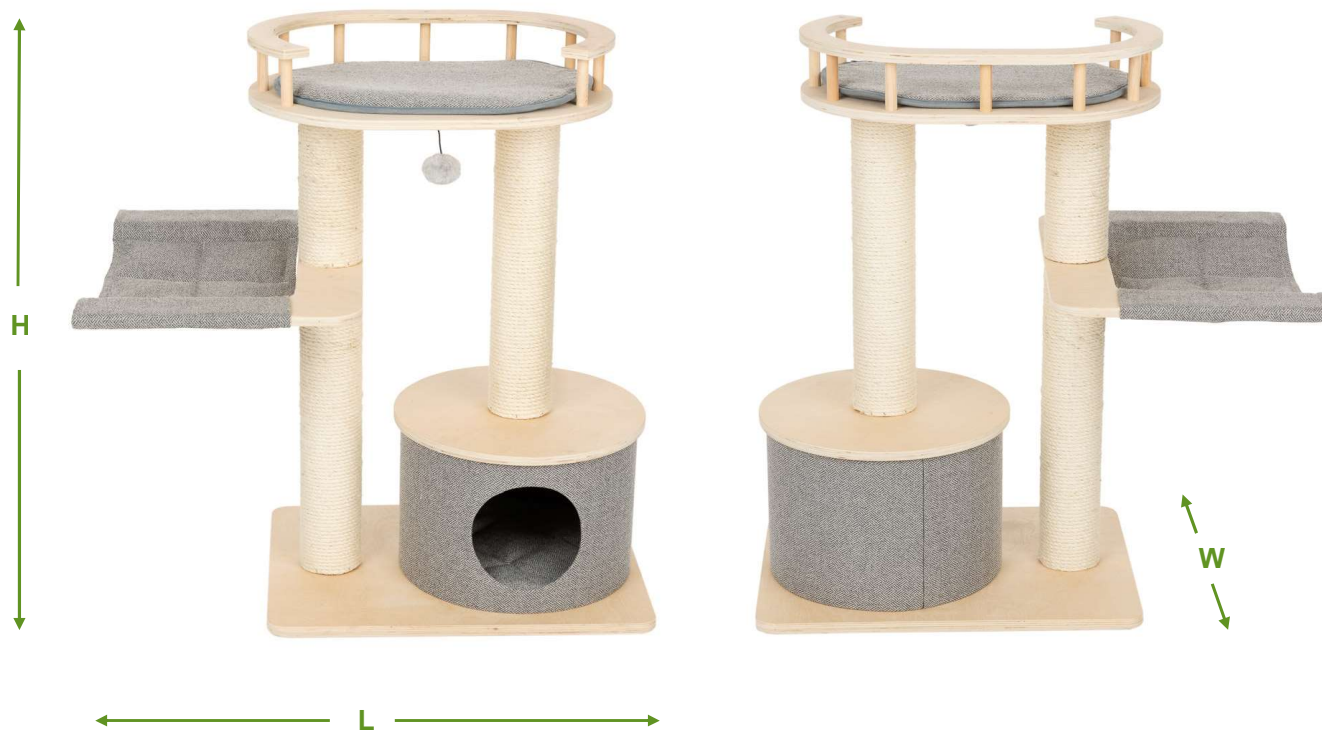

**MODERN LIVING.
THIS HARMONIOUS LIFE.**

zooplus

MODERN LIVING KRATZBAUM AMORA

DIMENSIONS / ABMESSUNGEN (MM) – LA 115905

zooplus

TOTAL / GESAMT:

Height	/ Höhe:	900 mm
Length	/ Länge:	850 mm
Width	/ Breite:	560 mm

MODERN LIVING. THIS HARMONIOUS LIFE.

MODERN LIVING KRATZBAUM AMORA

DIMENSIONS / ABMESSUNGEN (MM) – LA 115905

zooplus

INDIVIDUAL PARTS / EINZELTEILE:

TOTAL 1

L: 600
W: 450

TOTAL 1

Ø: 400
H: 265

Interior /
Innenraum:
Ø 360 x H 240

TOTAL 1

L: 550
W: 400

Lying area /
Liegefläche:
L 380 x W 300

TOTAL 1

L: 550
W: 400
H: 100

Lying area /
Liegefläche:
L 470 x W 370

TOTAL 3

Ø: 100

2 x L 500
1 x L 250

MODERN LIVING. THIS HARMONIOUS LIFE.